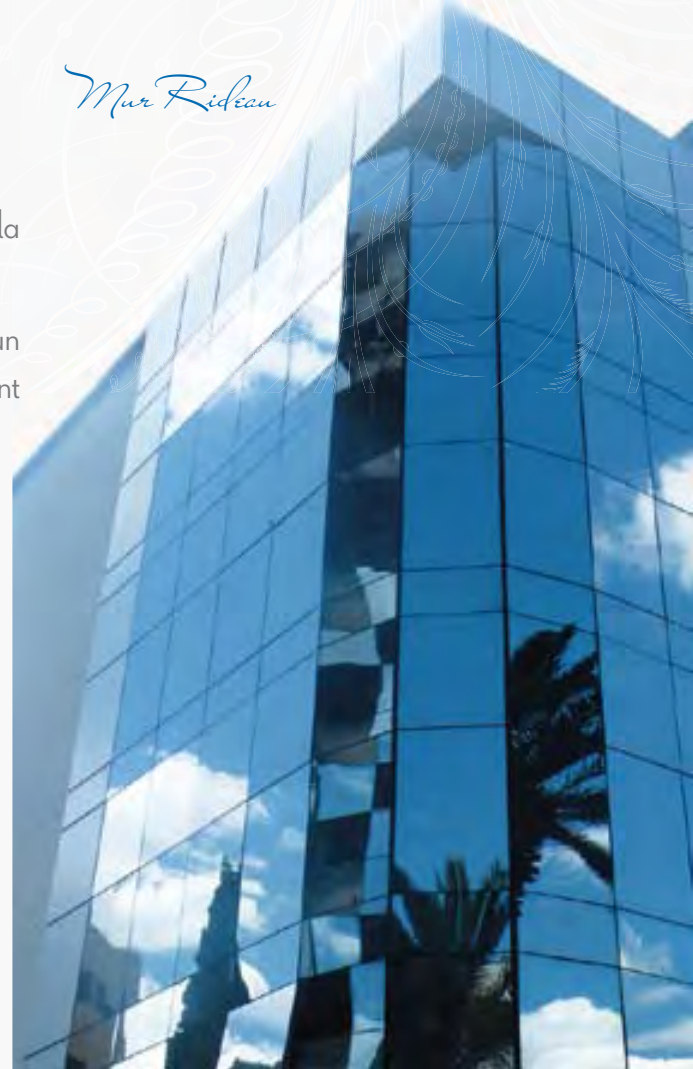

Avicenne Privat Business School