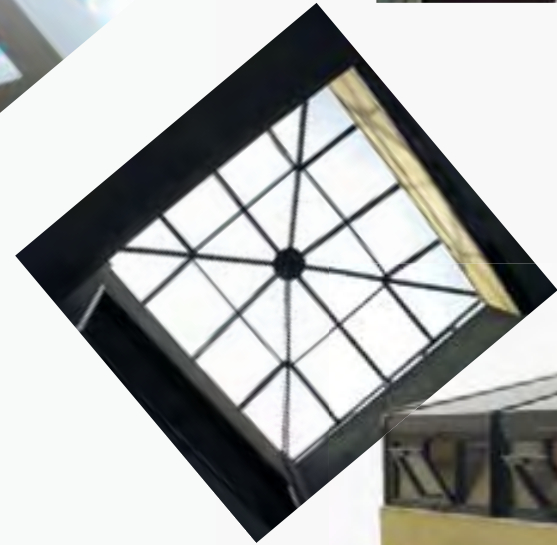

CIMAB
S.T.E COMMERCIALO
INDUSTRIELLE MÉTAL
ALU, BOIS ET PVC

Vouîtes