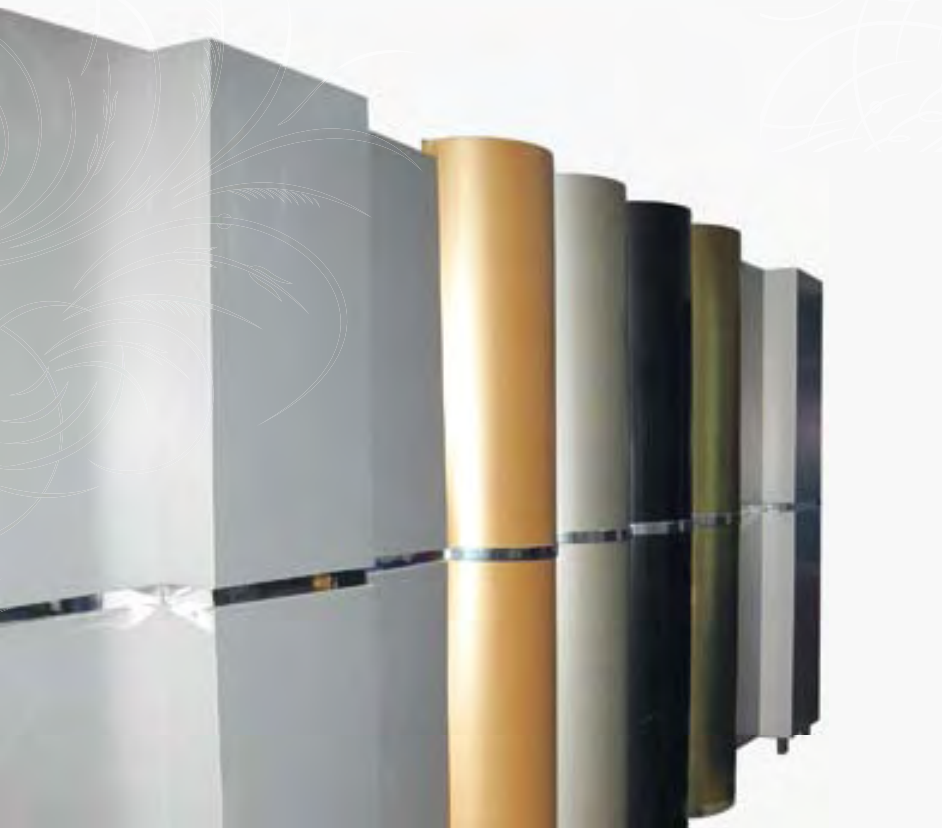

Pannicu Composite

Avicenne Privat Business School